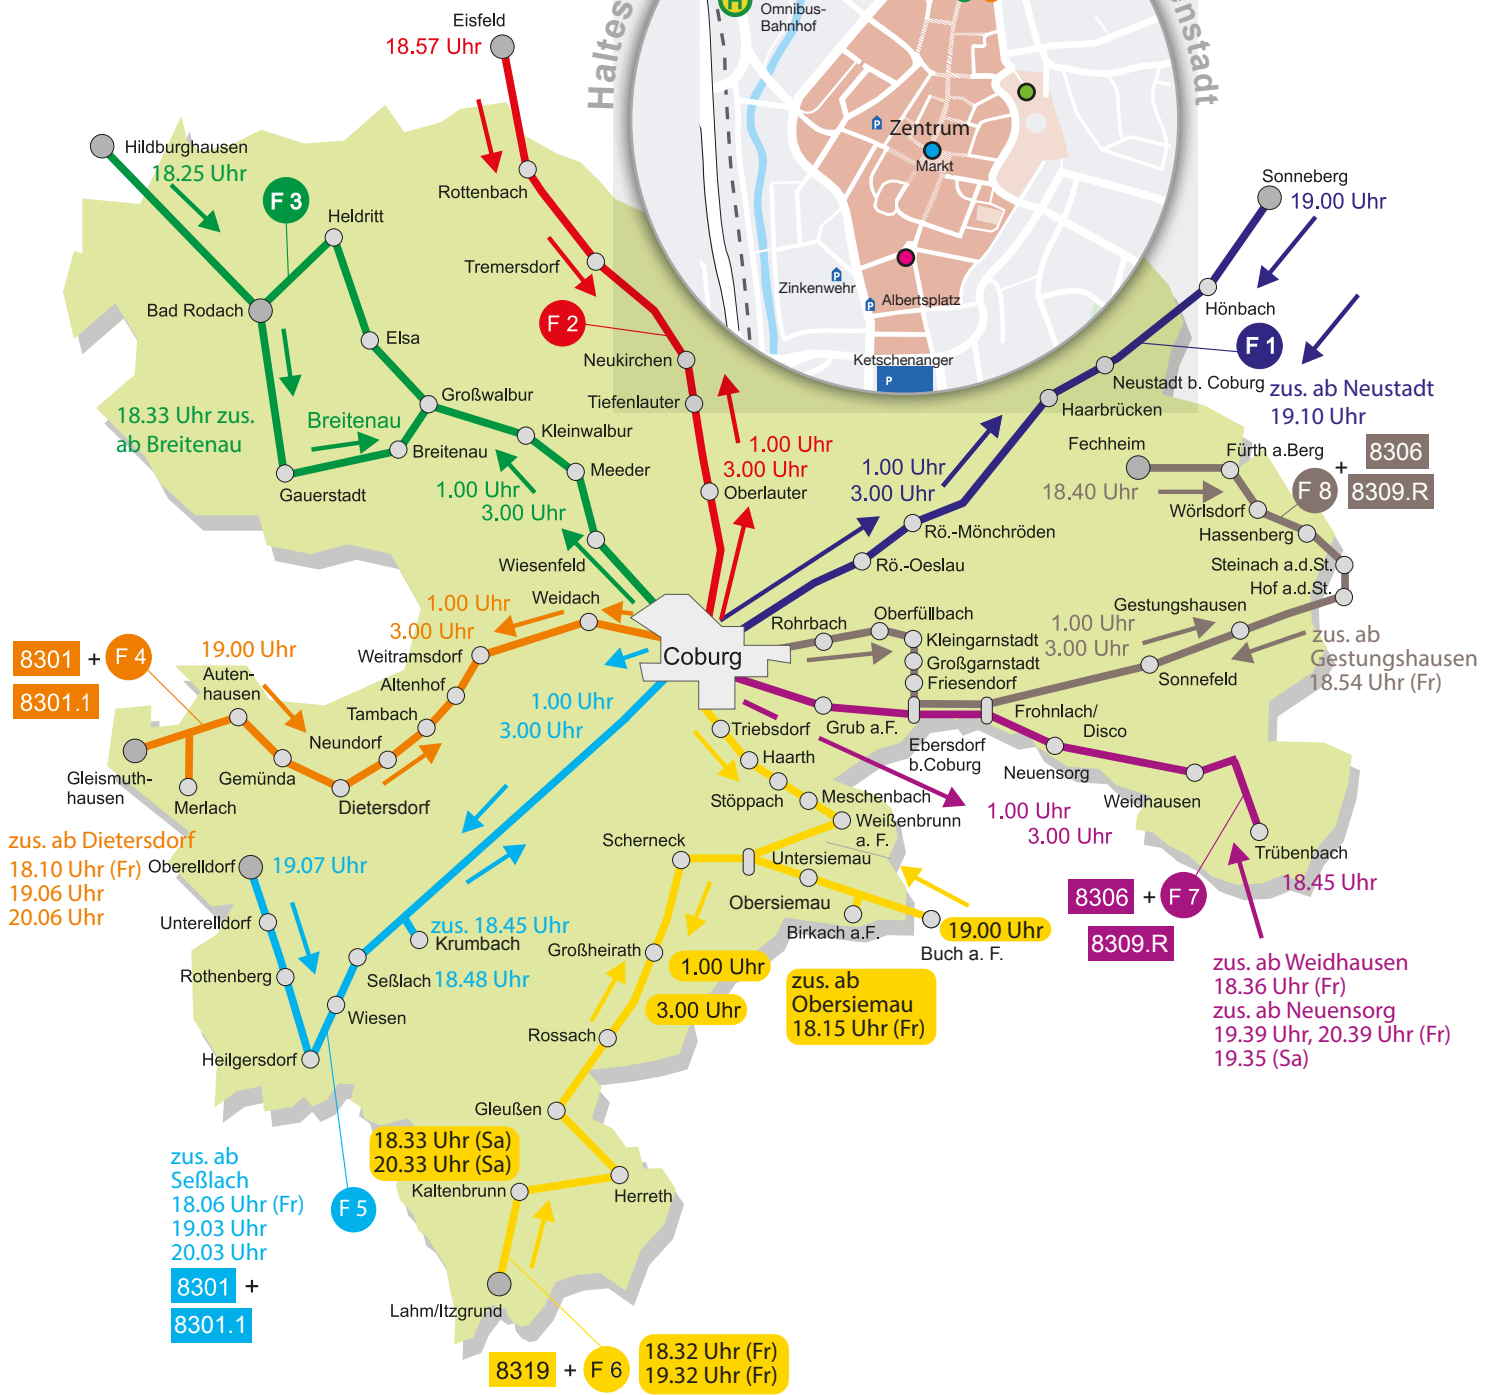

- Hauptbühnen**
- Schlossplatz
 - Markt
 - Albertsplatz

8301 + F 4
8301.1

zus. ab Dietersdorf
18.10 Uhr (Fr)
19.06 Uhr
20.06 Uhr

zus. ab Seßlach
18.06 Uhr (Fr)
19.03 Uhr
20.03 Uhr
8301 +
8301.1

18.33 Uhr (Sa)
20.33 Uhr (Sa)

8319 + F 6
18.32 Uhr (Fr)
19.32 Uhr (Fr)

zus. ab Obersiemau
18.15 Uhr (Fr)

8306 + F 7
8309.R

zus. ab Weidhausen
18.36 Uhr (Fr)
zus. ab Neuensorg
19.39 Uhr, 20.39 Uhr (Fr)
19.35 (Sa)

8306 + 8309.R

zus. ab Gestungshausen
18.54 Uhr (Fr)