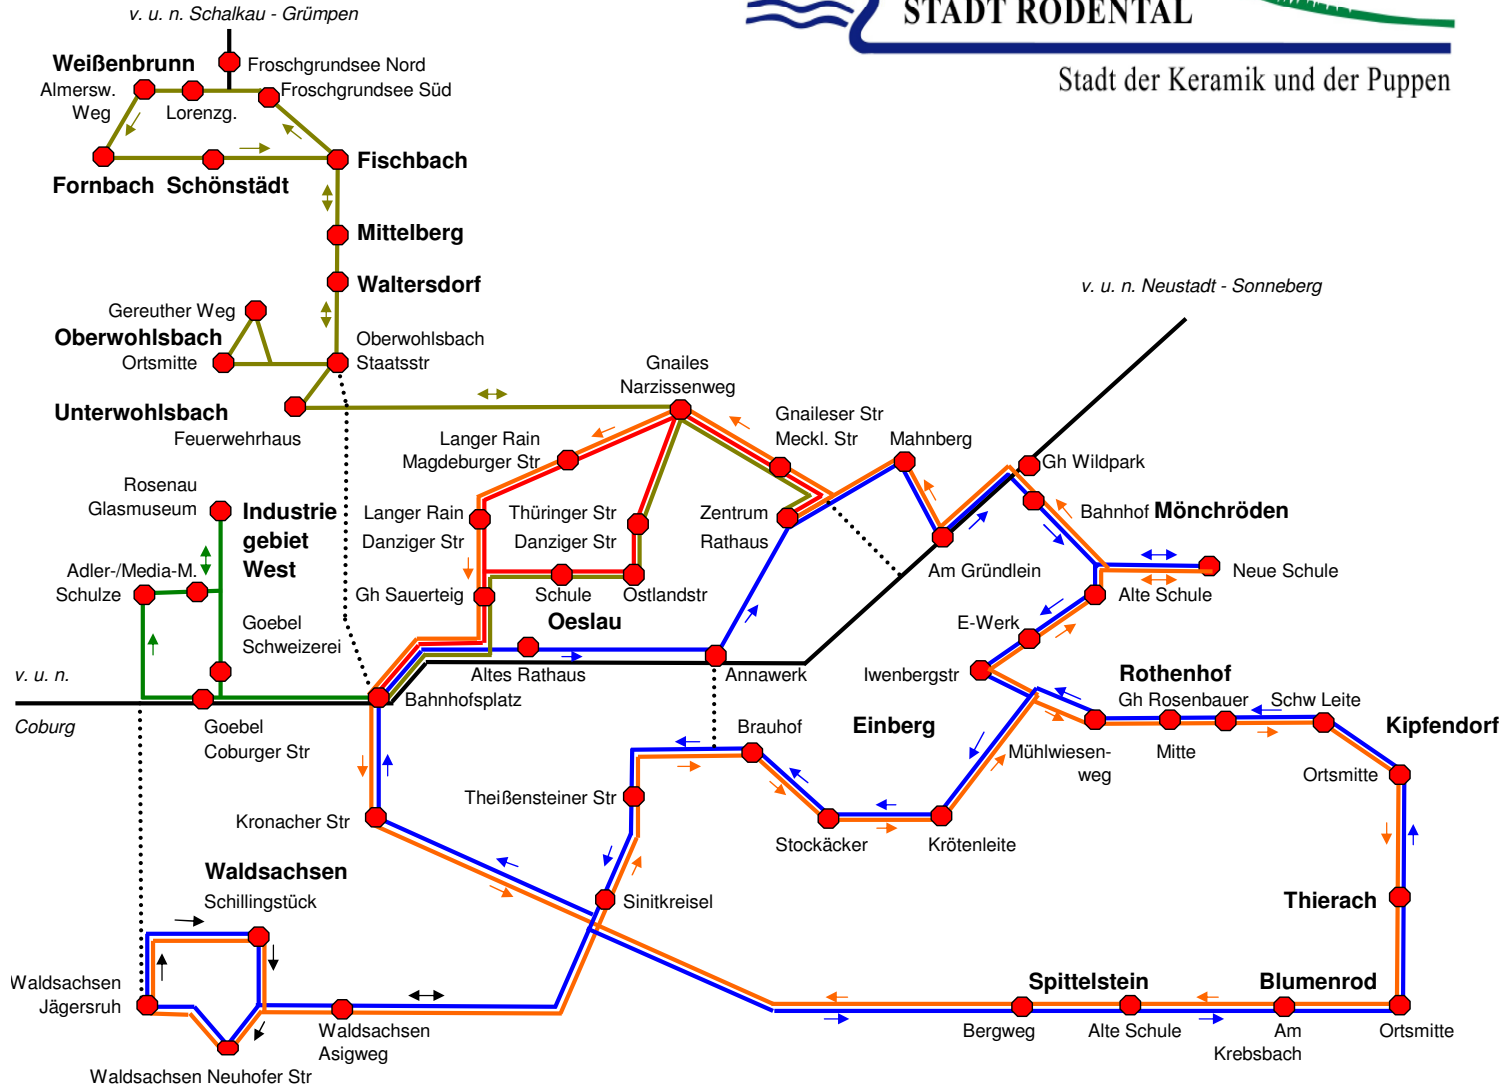

SBR

StadtBus Rödental

Netzplan Montag bis Freitag

Stand: 1.9.2010

BABUCKE-LKW
BABUCKE-BUS
BABUCKE-PKW
96484 Meeder - Bahnhofstr. 29
Tel. 09566-1285

DB BAHN
Frankenbus

STADT RÖDENTAL

Stadt der Keramik und der Puppen